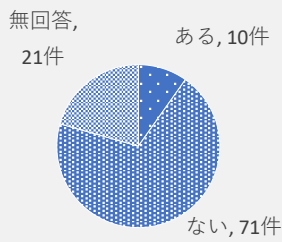

のぼりん登録団体利用アンケート・集計2022

実施期間：2022年3月～4月 | 配布先：2021年度登別市市民活動センター登録団体（137件） | 回収：108件 |

のぼりんの活用状況

◆市民活動パワーアップ講座の利用