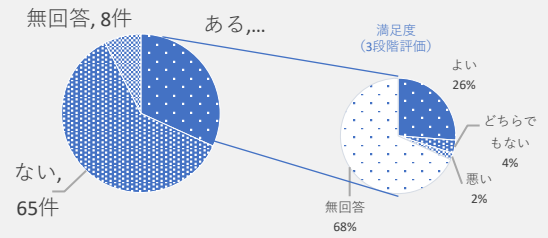

◆展示の利用経験と満足度