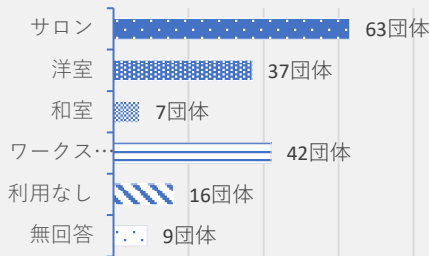

◆1階の利用経験（※複数回答）と満足度