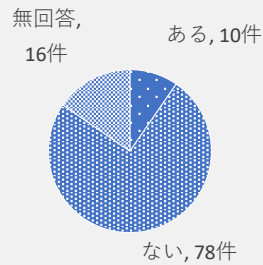

◆NPO相談などの相談利用