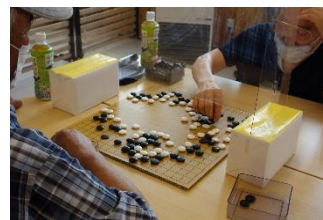

生け花教室

楽譜は数字で表され、弦をピックで弾きます  
 簡単な曲から体験

日時 7月29日(金)  
 時間 10:00-12:00  
 講師 岡田 陽子さん  
 定員 5名(申込み順)  
 対象 18歳以上  
 持ち物 なし  
 参加料 無料

大正琴教室

卓上ゲームとして年齢に関係なく楽しめます  
 碁に触れてみませんか

日時 7月30日(土)  
 時間 10:00-12:00  
 講師 熊谷 泰伸さん  
 定員 10名(申込み順)  
 対象 小学生以上  
 持ち物 なし  
 参加料 無料